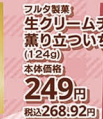

2月10日(月)は PLANT カードの日 3% OFF

入会金 無料! | 年会費初年度 無料! | PLANTカードはクレジットカードです | PLANTカードをご利用のお客様に限り、代金請求時に3%引きにてご請求させていただきます。

見た目もかわいい にとっておき大集合!

いちごフェア

おいしい春を先取りしちゃおう!

古都華(パスタ) 本体価格 990円 税込1,069.20円

長崎県産地 恋みゆり(パスタ) 本体価格 499円 税込538.92円

長崎県産地 ゆめのか(パスタ) 本体価格 499円 税込538.92円

糖度が高く、濃厚な 味わい。フルーティーな 香りが絶妙です!

甘さと酸味が絶妙な パランスのいちごです! 甘さと酸味のバランスがとれ、 程よい食感です! 長崎県産地 奈乃華(パスタ) 本体価格 599円 税込646.92円

絶品いちごスイーツ

2月の新作お惣菜

ゆずと春菊がほんりり香ります! 国産ゆずと春菊ごはんの 高菜巻き(個) 本体価格 299円 税込322.92円

ピリ辛中華風の味付けがご飯にばっちり合います! ぷらんと気まくれおべんと ~甘のひとやき~(1パック) 本体価格 399円 税込430.92円

ぽろぽろ感がクセになる 菜の花とオクラの天ぷら 惣菜の天ぷら(全3種) 惣菜価格 329円 税込355.32円

おつまみにもお弁当にもぴったり! 鱈の電田揚げ(500g・1パック) 本体価格 349円 税込376.92円

シャキシャキ食感! 彩り豊かで食感が楽しめます! パストラミボックとフロッキーのコールスロー(個)1パック) 本体価格 249円 税込268.92円